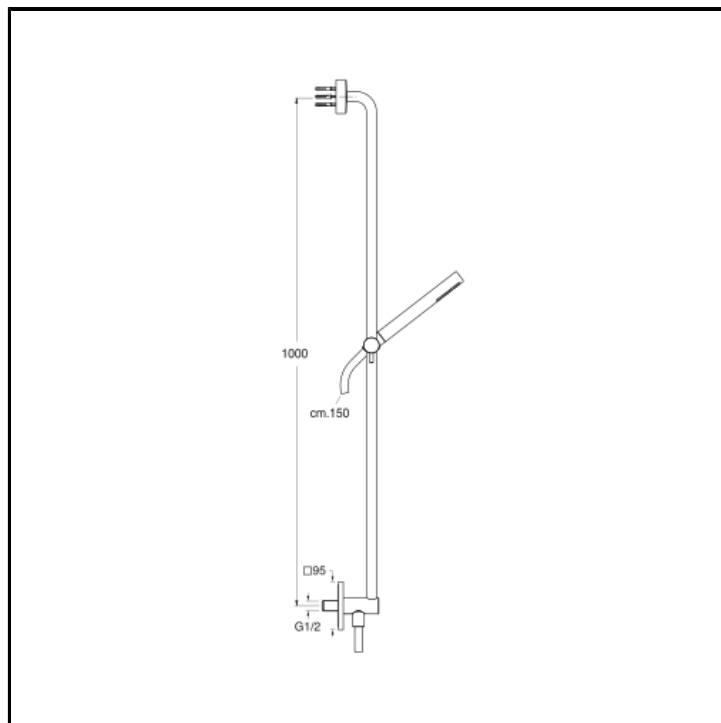

Asta saliscendi da 100 cm con presa acqua, flessibile LONG LIFE e doccetta anticalcare

FINITURE

 Bianco opaco (RAL 9016)	 Cromo
 Cromo nero lucido	 Cromo nero spazzolato
 Inox AISI spazzolato	 Metallic lucido
 Metallic spazzolato	 Nero opaco (RAL 9005)
 Oro giallo	 Oro rosa lucido PVD
 Oro rosa spazzolato PVD	 Ottone antico spazzolato

INSTALLAZIONE

- Parete

TIPOLOGIA

- Complementi per doccia

AMBIENTE

- Bagno