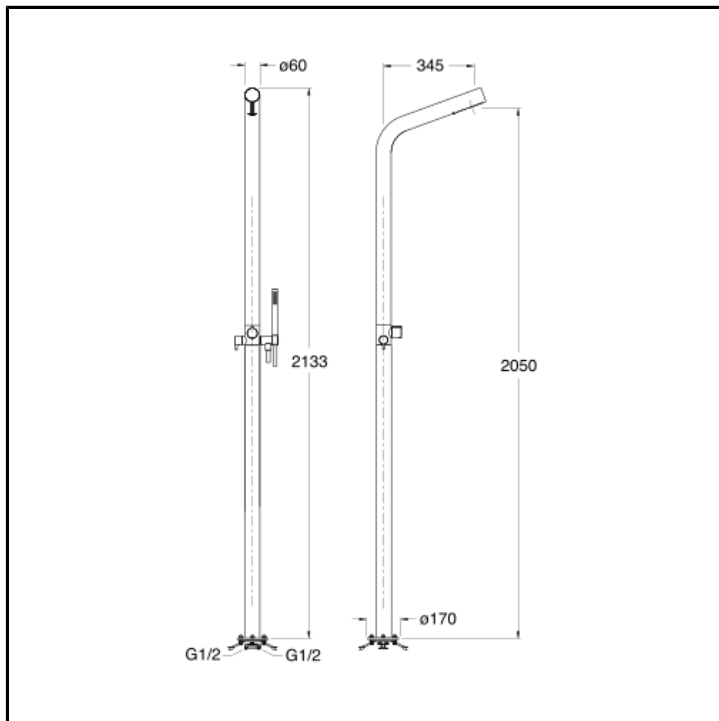

CRIWX614

Colonna doccia da esterno/interno a pavimento con miscelazione progressiva con flessibile LONG LIFE e doccetta anticalcare con miscelazione indipendente, sistema di fissaggio e alimentazione a terra, e sistema di svuotamento acqua antigelo