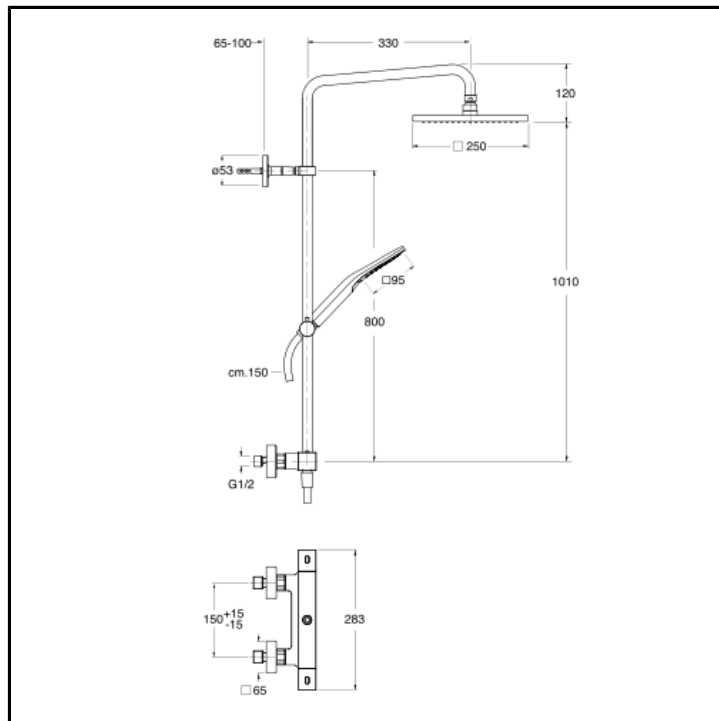

CRIQD494

Miscelatore termostatico "corpo freddo" per doccia esterno con colonna girevole, soffione 25x25 cm, doccia 3 funzioni anticalcare con supporto scorrevole e flessibile LONG LIFE

FINITURE

■ Nero opaco (RAL 9005)