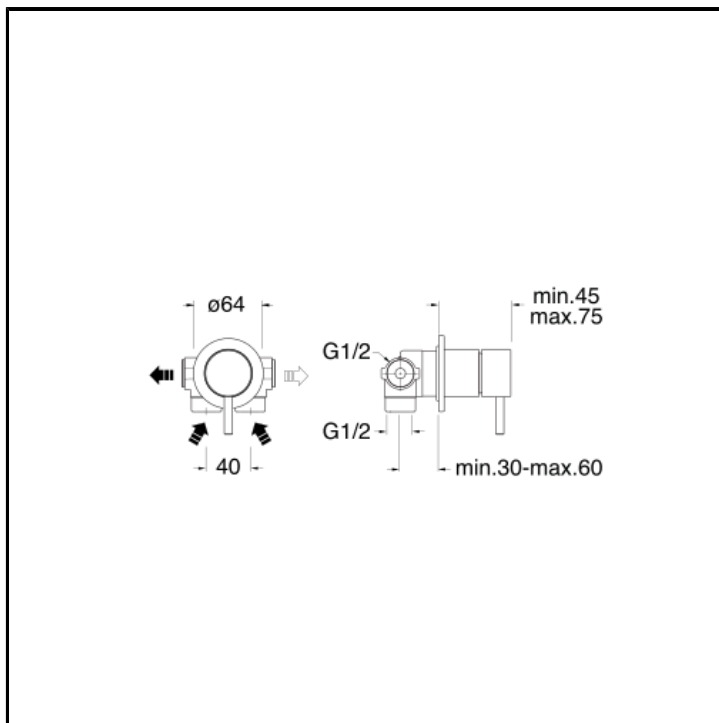

Set completo per miscelatore monocomando doccia da incasso con piastra in metallo

FINITURE

-  Bianco opaco (RAL 9016)
-  Cromo
-  Cromo nero lucido
-  Cromo nero spazzolato
-  Metallic lucido
-  Metallic spazzolato
-  Nero opaco (RAL 9005)
-  Oro giallo
-  Oro rosa lucido PVD
-  Oro rosa spazzolato PVD
-  Ottone antico spazzolato