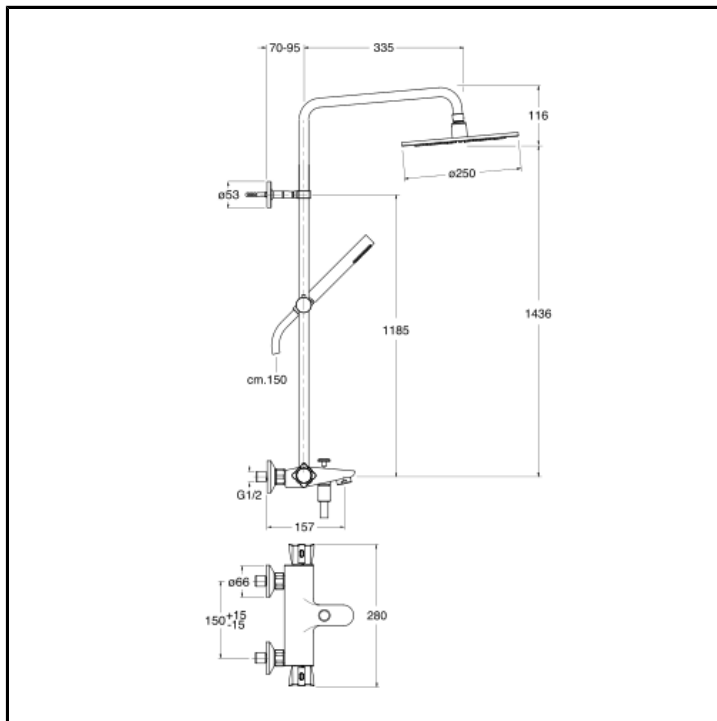

Miscelatore termostatico "corpo freddo" per vasca esterno con maniglie in ABS, colonna girevole, soffione \varnothing 25 cm, doccia anticalcare con supporto scorrevole e flessibile LONG LIFE

FINITURE

■ Nero opaco (RAL 9005)