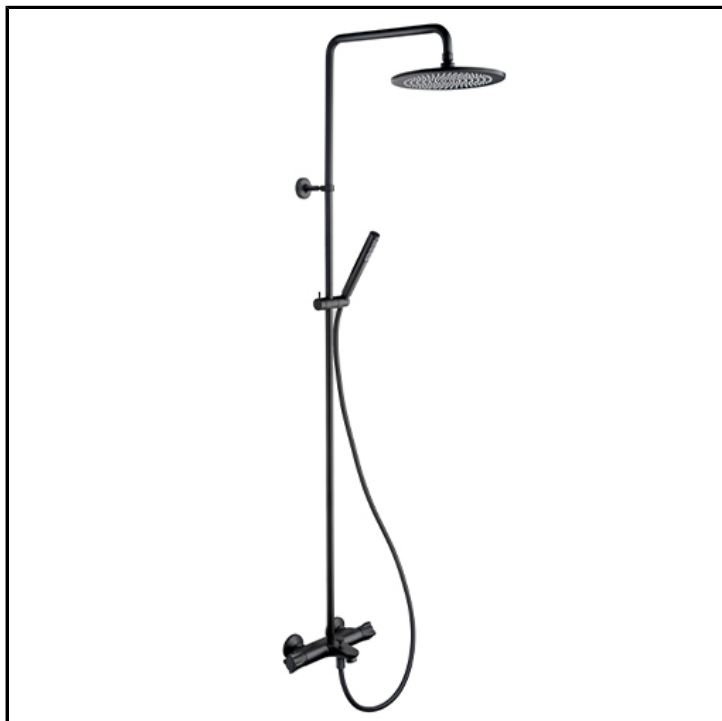

Miscelatore termostatico "corpo freddo" per vasca esterno con maniglie in ABS, colonna girevole, soffione \varnothing 25 cm, doccia anticalcare con supporto scorrevole e flessibile LONG LIFE

FINITURE

■ Nero opaco (RAL 9005)

INSTALLAZIONE

- Parete

AMBIENTE

- Bagno