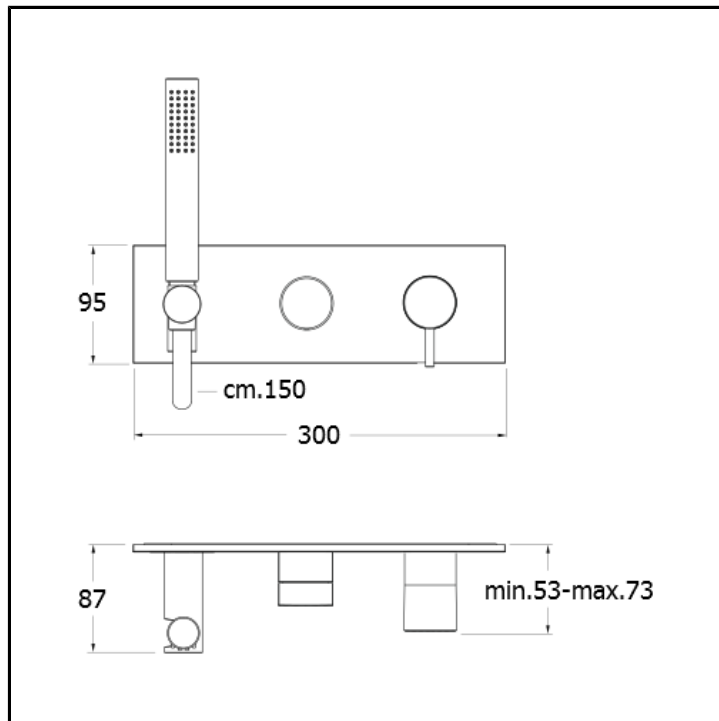

Set da esterno per miscelatore monocomando doccia/vasca CRICS100 (comando destro) - CRICS101 (comando sinistro) con deviatore 2 uscite, doccetta anticalcare, flessibile LONG LIFE

FINITURE

- Bianco opaco (RAL 9016)
- Cromo
- Cromo nero lucido
- Cromo nero spazzolato
- Metallic lucido
- Metallic spazzolato
- Nero opaco (RAL 9005)
- Oro giallo
- Oro rosa lucido PVD
- Oro rosa spazzolato PVD
- Ottone antico spazzolato

CERTIFICATI

CARATTERISTICHE

- Rubinetteria doccia/vasca

CARATTERISTICHE DA TECNOLOGIE

- Ugello anticalcare

COMANDO

- Monocomando

INSTALLAZIONE