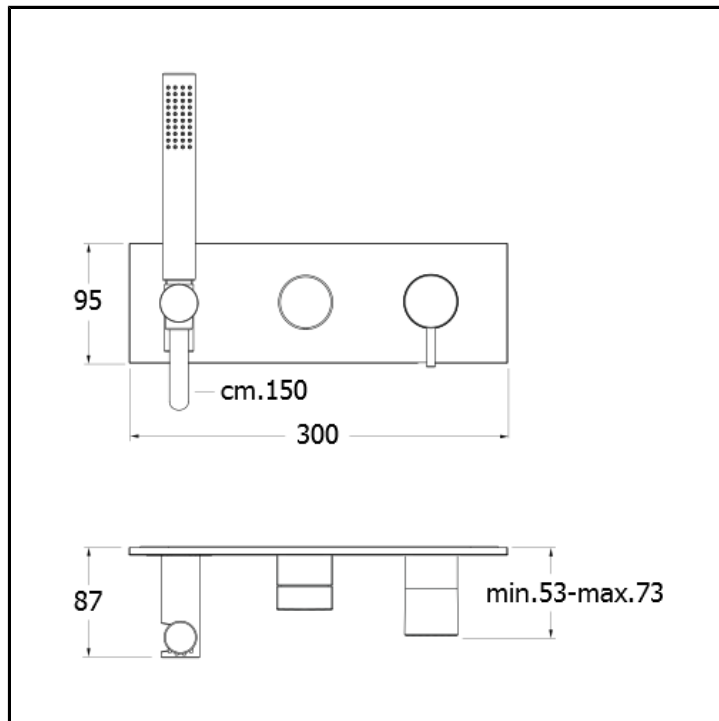

Set da esterno per miscelatore monocomando doccia/vasca CRICS100 (comando destro) - CRICS101 (comando sinistro) con deviatore 3 uscite, doccetta anticalcare, flessibile LONG LIFE