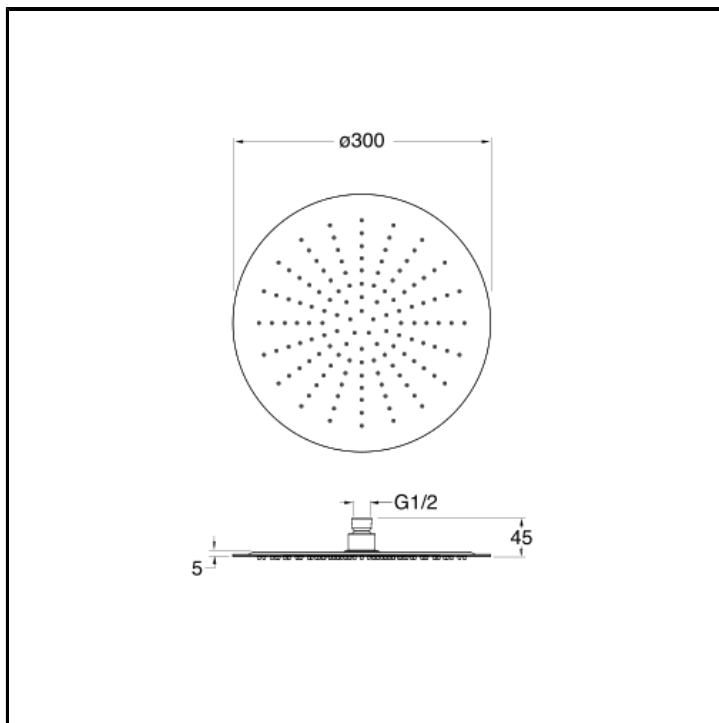

Soffione anticalcare SANDWICH SPECIAL ø 30 cm

FINITURE

- Bianco opaco (RAL 9016)
- Cromo nero lucido
- Cromo nero spazzolato
- Gold brass lucido PVD
- Gold Brass Spazzolato PVD
- Nero opaco (RAL 9005)
- Oro rosa lucido PVD
- Oro rosa spazzolato PVD