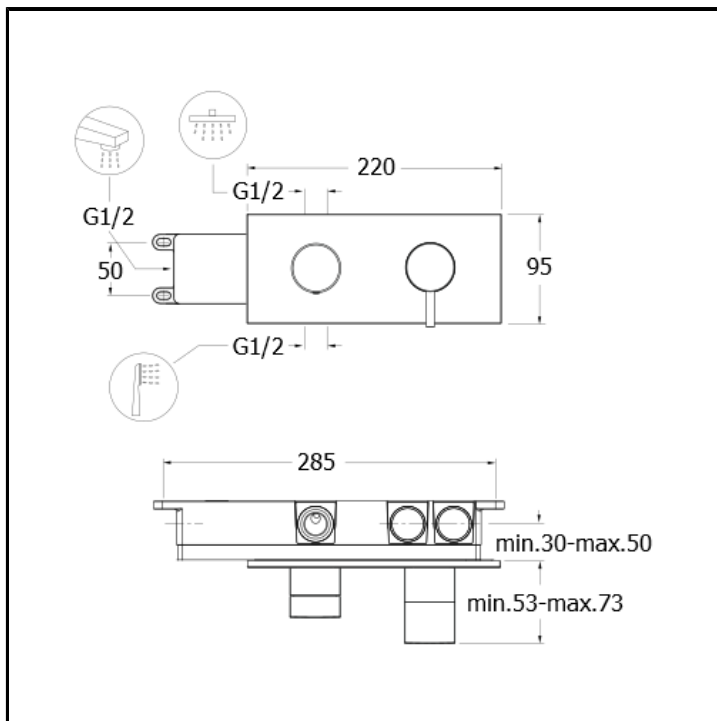

Set completo per miscelatore monocomando doccia/vasca da incasso con deviatore 3 uscite e piastra in metallo