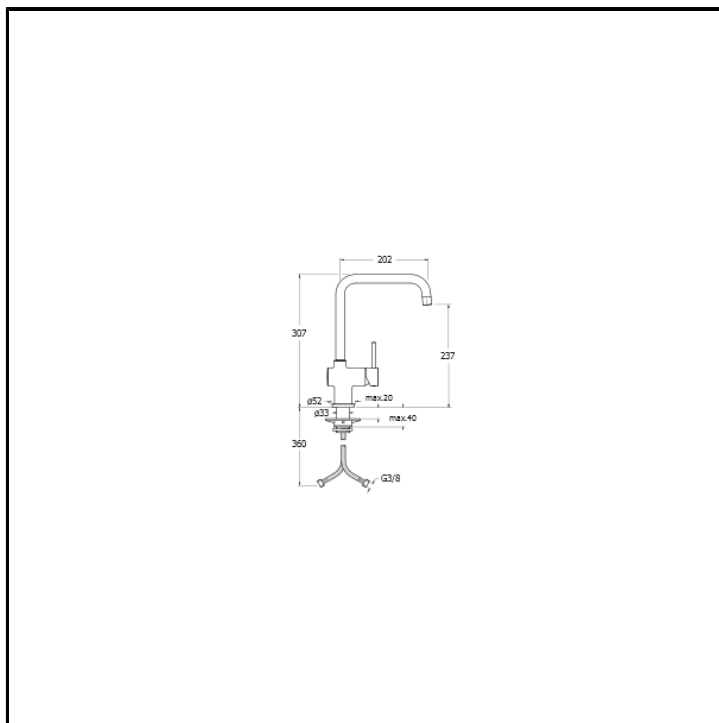

CRIKT510

Miscelatore monoforo per cucina da piano, con miscelazione meccanica monocomando laterale destra

FINITURE

Cromo

TIPOLOGIA

- Rubinetteria cucina

AMBIENTE

- Cucina