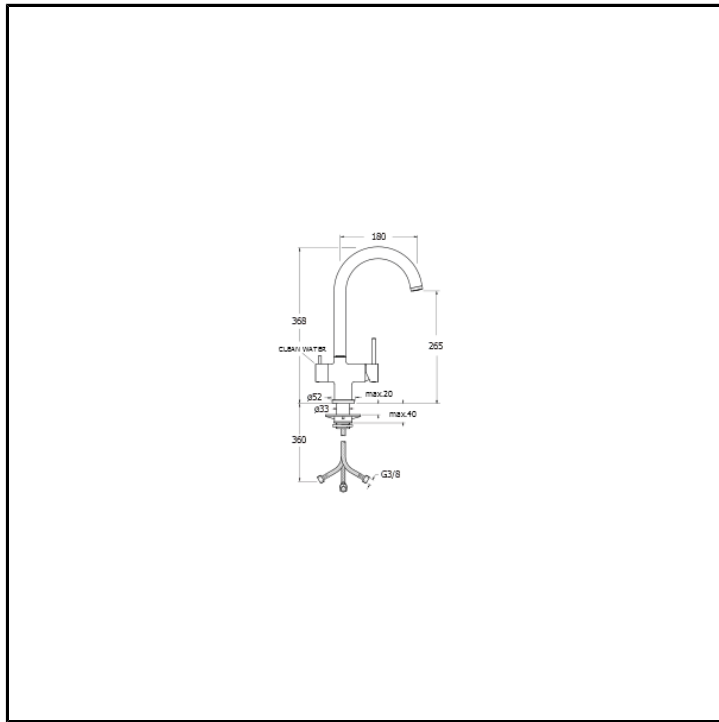

Miscelatore monoforo CLEAN WATER per cucina da piano, con miscelazione meccanica monocomando laterale destra e comando indipendente per acqua depurata

FINITURE

Cromo

TIPOLOGIA

- Rubinetteria cucina

AMBIENTE