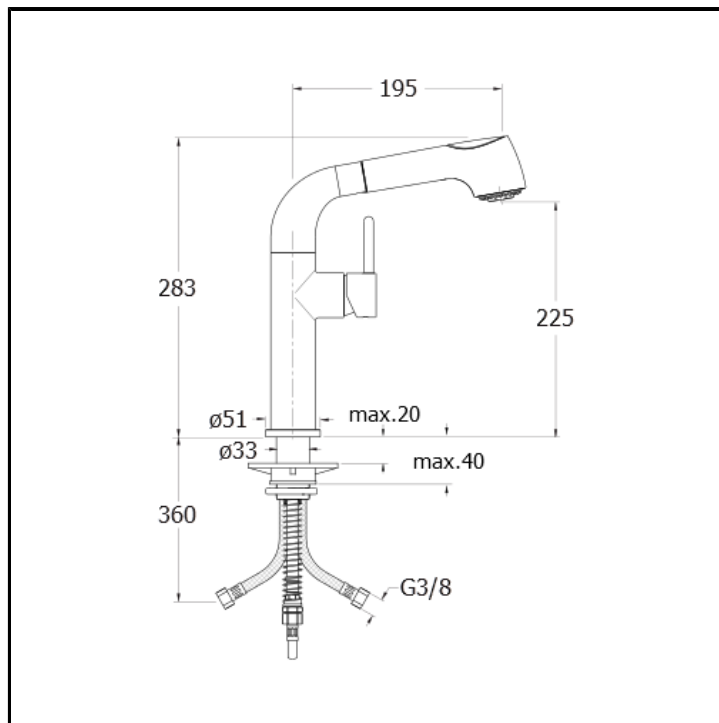

CRIKK550

■ CRISTINA
RUBINETTERIE

Miscelatore monocomando per cucina con leva laterale destra e doccetta estraibile

FINITURE

 Cromo

CERTIFICATI

ACS

CARATTERISTICHE

- Doccetta estraibile

CARATTERISTICHE (LATO NOME MODELLO)

- Regular

CARATTERISTICHE DA TECNOLOGIE

- Cartuccia water saving
- Easy back
- Easy opening
- Easy to install
- Safe block
- Ugello anticalcare

COMANDO