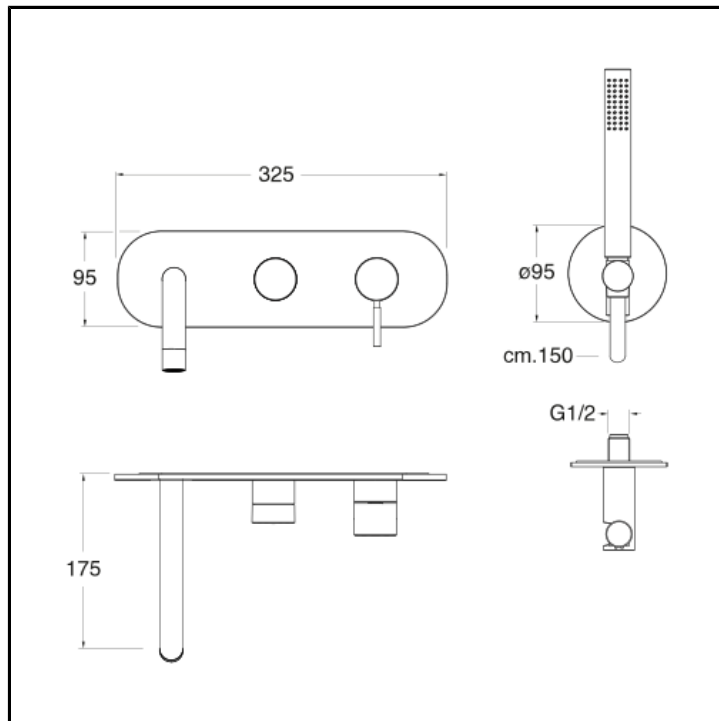

Set da esterno per miscelatore monocomando doccia/vasca CRICS100 (comando destro) - CRICS101 (comando sinistro) con deviatore 2 uscite, doccetta anticalcare, flessibile LONG LIFE

FINITURE

 Inox AISI spazzolato

CERTIFICATI

CARATTERISTICHE

- Rubinetteria doccia/vasca

CARATTERISTICHE DA TECNOLOGIE

- Aeratore
- Ugello anticalcare

COMANDO

- Monocomando

INSTALLAZIONE