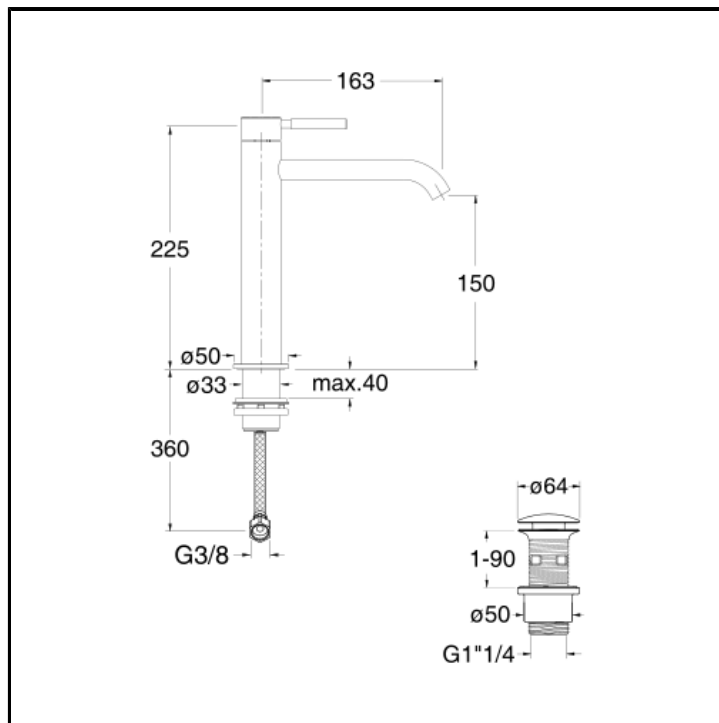

Miscelatore monocomando MEDIUM per lavabo con scarico Up&Down da 1"1/4

FINITURE

 Inox AISI spazzolato

CERTIFICATI

ACS

CARATTERISTICHE (LATO NOME MODELLO)

- Medium

CARATTERISTICHE DA TECNOLOGIE