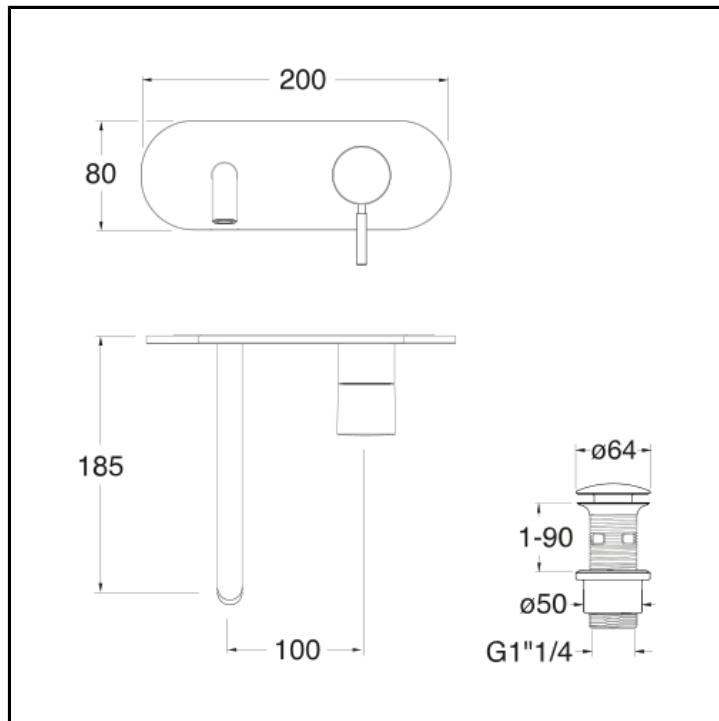

Set da esterno miscelatore monocomando lavabo REGULAR per CRICS200 (comando destro) - CRICS201 (comando sinistro) con scarico Up&Down da 1"1/4