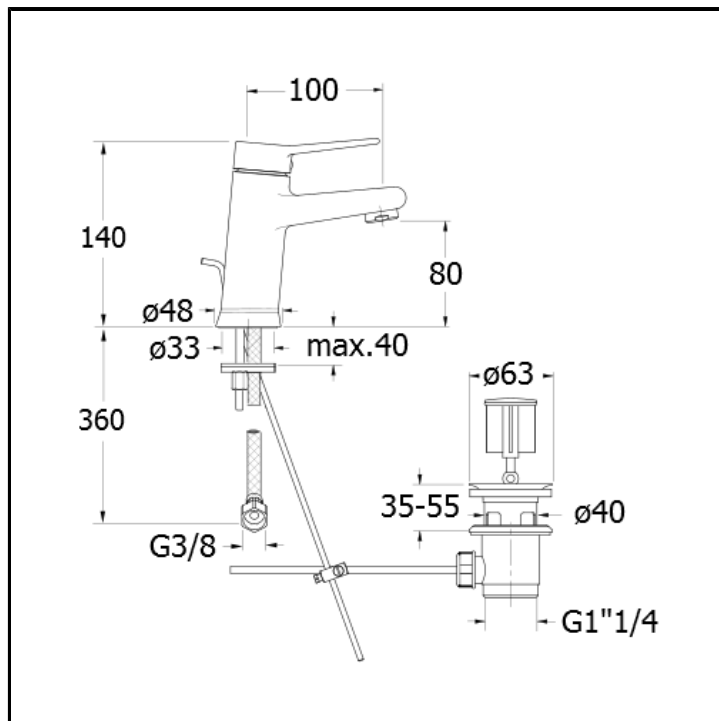

Miscelatore monocomando REGULAR per lavabo con cartuccia C3 LLC ENERGY SAVING e scarico da 1"1/4 e asta comando

FINITURE

Cromo

CERTIFICATI

CARATTERISTICHE (LATO NOME MODELLO)

- Regular

CARATTERISTICHE DA TECNOLOGIE