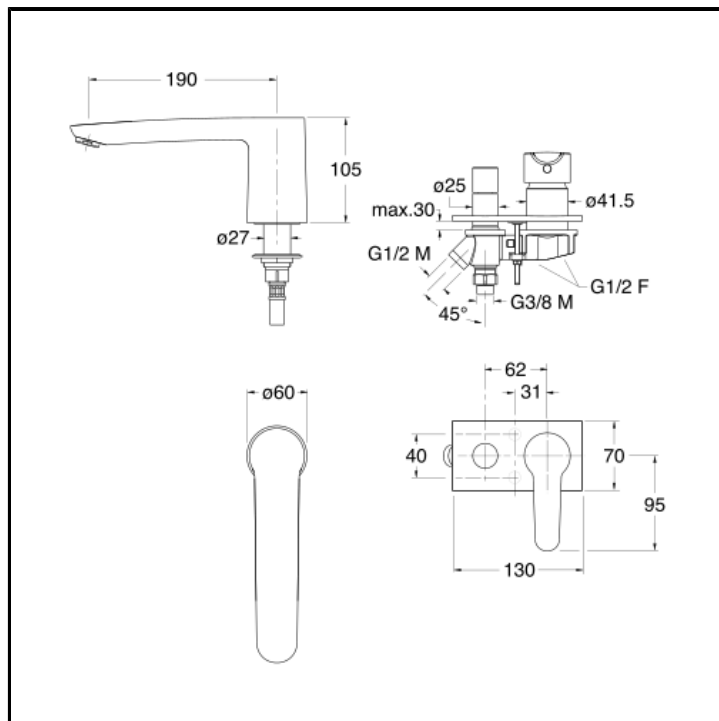

Miscelatore monocomando per bordo vasca 3 fori con deviatore, bocca erogazione e piastra in metallo

FINITURE

Cromo

CERTIFICATI

CARATTERISTICHE

- Rubinetteria vasca

CARATTERISTICHE DA TECNOLOGIE

- Aeratore

COMANDO

- Monocomando

INSTALLAZIONE

- Bordo vasca

TIPOLOGIA

- Rubinetteria vasca

AMBIENTE

- Bagno