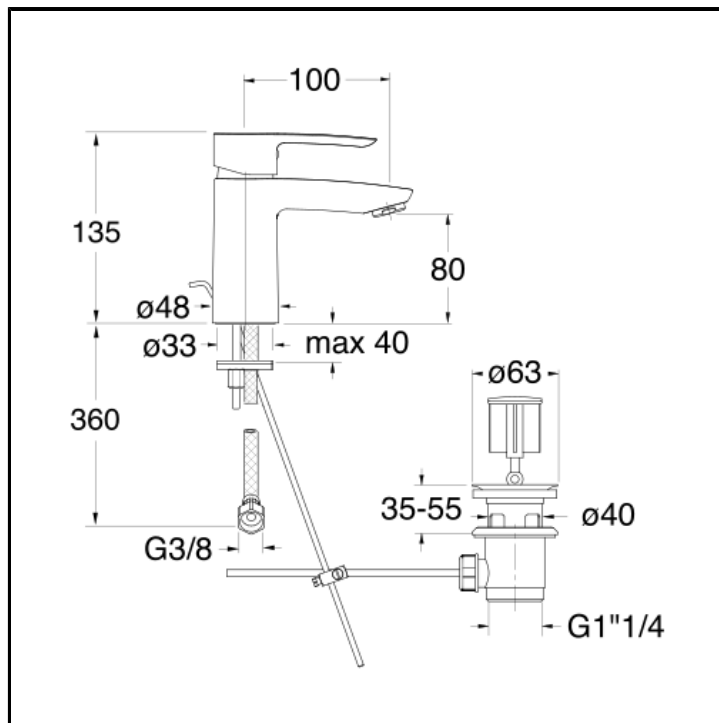

Miscelatore monocomando REGULAR per lavabo con cartuccia C3 LLC ENERGY SAVING e scarico da 1"1/4 e asta comando

FINITURE

Cromo

CERTIFICATI

CARATTERISTICHE (LATO NOME MODELLO)

- Regular

CARATTERISTICHE DA TECNOLOGIE