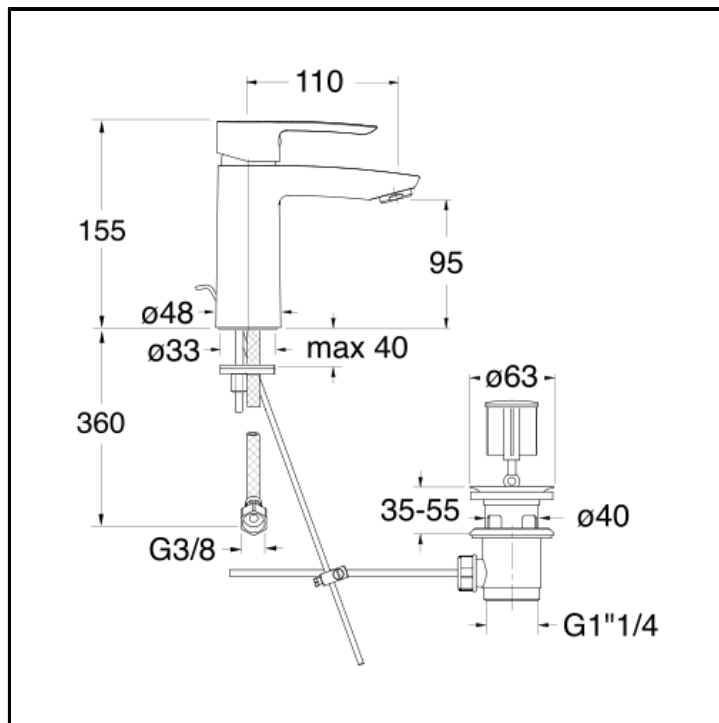

Miscelatore monocomando LARGE per lavabo con cartuccia C3 LLC ENERGY SAVING e scarico da 1"1/4 e asta comando

## CARATTERISTICHE (LATO NOME MODELLO)

- Large