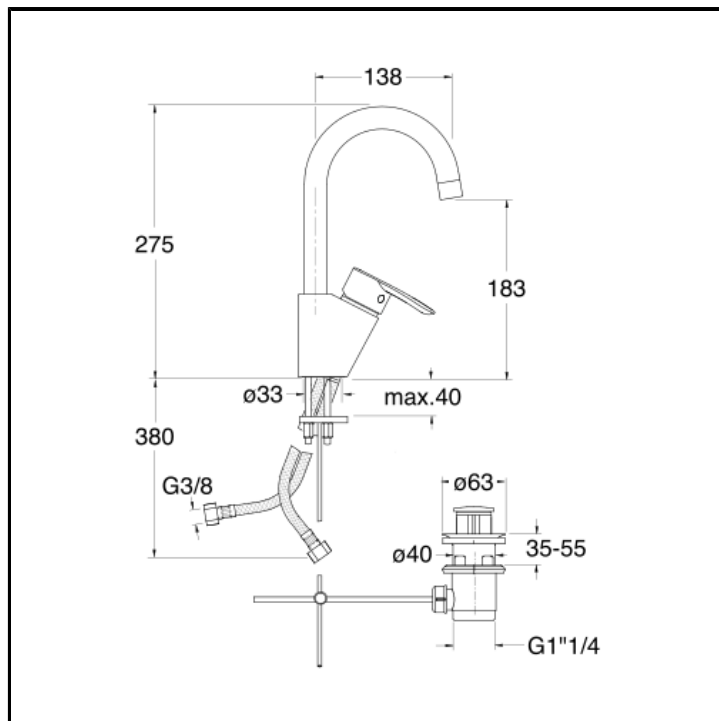

CRIND228

Miscelatore monocomando REGULAR per lavabo con bocca girevole, scarico da 1"1/4 e asta comando

FINITURE

 Cromo

CERTIFICATI

CARATTERISTICHE (LATO NOME MODELLO)

- Regular

CARATTERISTICHE DA TECNOLOGIE