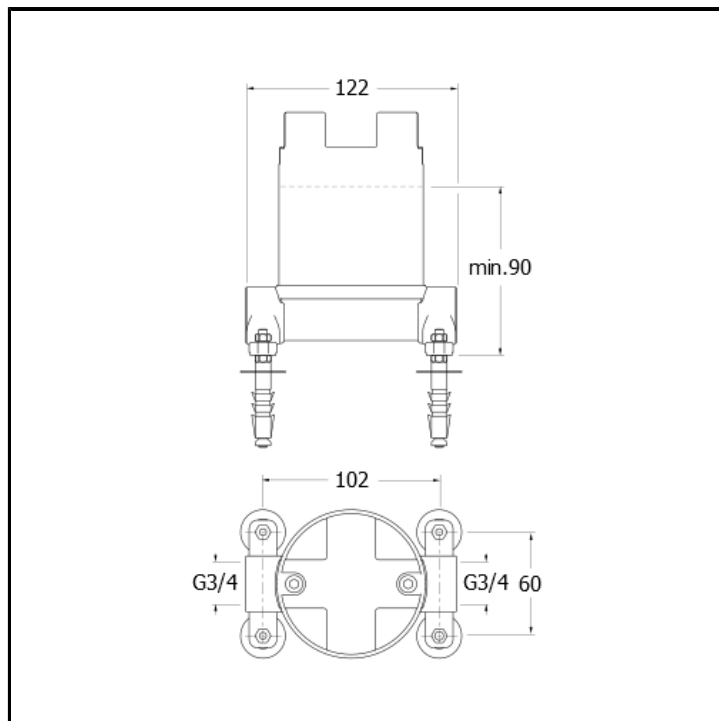

Set da incasso universale per miscelatori lavabo/vasca a pavimento