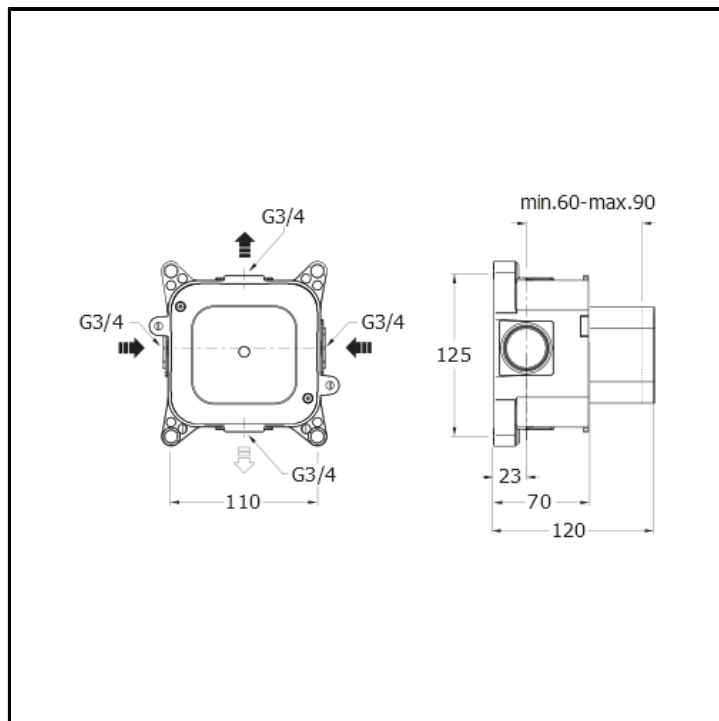

Set da incasso universale per miscelatore termostatico da 3/4" con uscite da 3/4", senza valvola d'arresto

FINITURE

Grezzo

CERTIFICATI

ACS

CARATTERISTICHE DA TECNOLOGIE

- Ottone ADZ
- Scatola incasso

INSTALLAZIONE