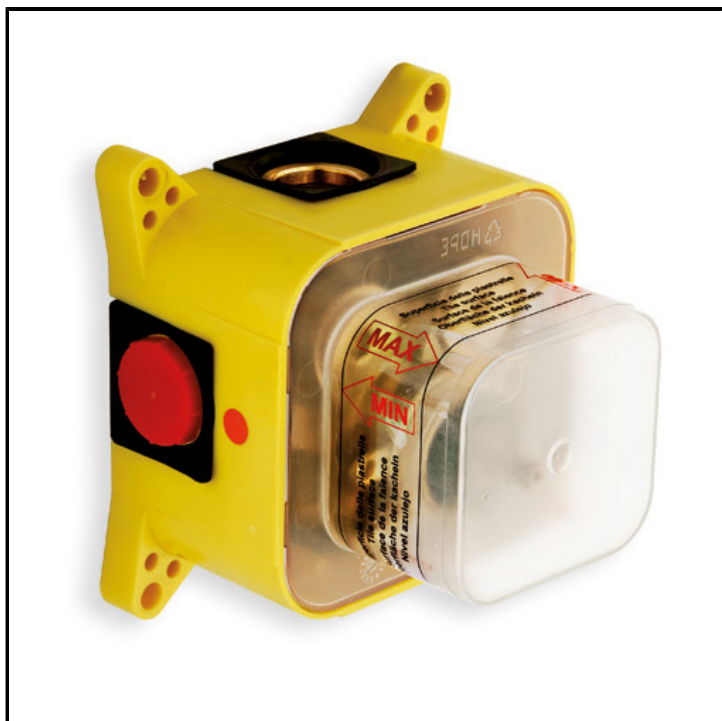

Set da incasso universale per miscelatore termostatico da 3/4" con uscite da 3/4", senza valvola d'arresto

FINITURE

Grezzo

CERTIFICATI

ACS

CARATTERISTICHE DA TECNOLOGIE

- Ottone ADZ
- Scatola incasso

INSTALLAZIONE

- Parete

TIPOLOGIA

- Rubinetteria doccia

AMBIENTE

- Bagno