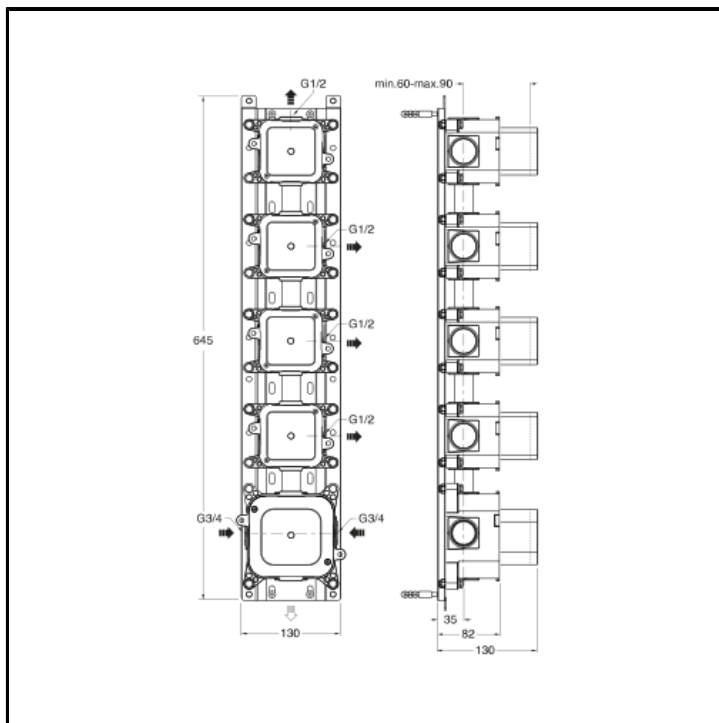

Set da incasso universale e premontato per miscelatore termostatico da 3/4", con 4 valvole d'arresto indipendenti da 1/2"

FINITURE

Grezzo

CERTIFICATI

CARATTERISTICHE DA TECNOLOGIE

- Ottone ADZ
- Scatola incasso