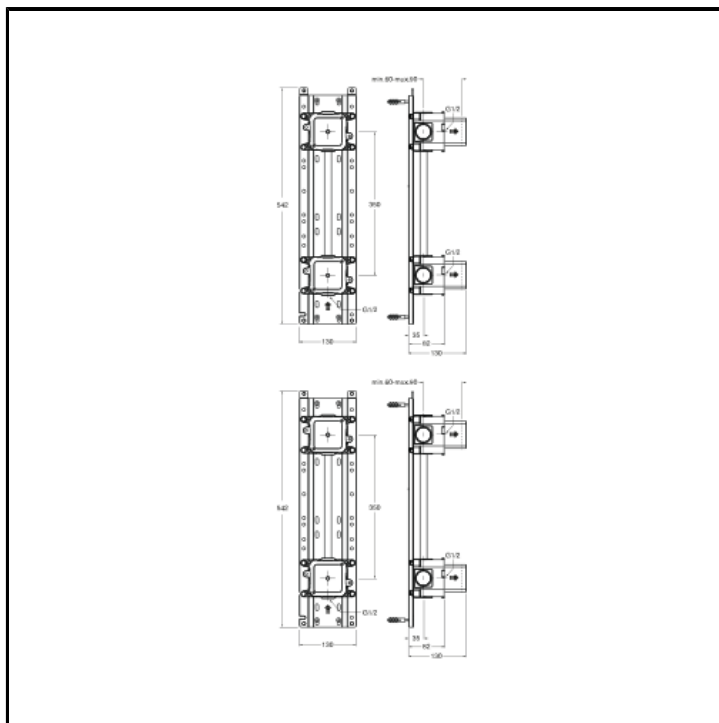

Set da incasso universale e premontato per 4 body jet da 1/2" con uscite da 1/2"

FINITURE

Grezzo

CARATTERISTICHE

- Cascata e body jet

CARATTERISTICHE DA TECNOLOGIE

- Ottone ADZ
- Scatola incasso

INSTALLAZIONE

- Parete

TIPOLOGIA

- Body jet

AMBIENTE

- Bagno