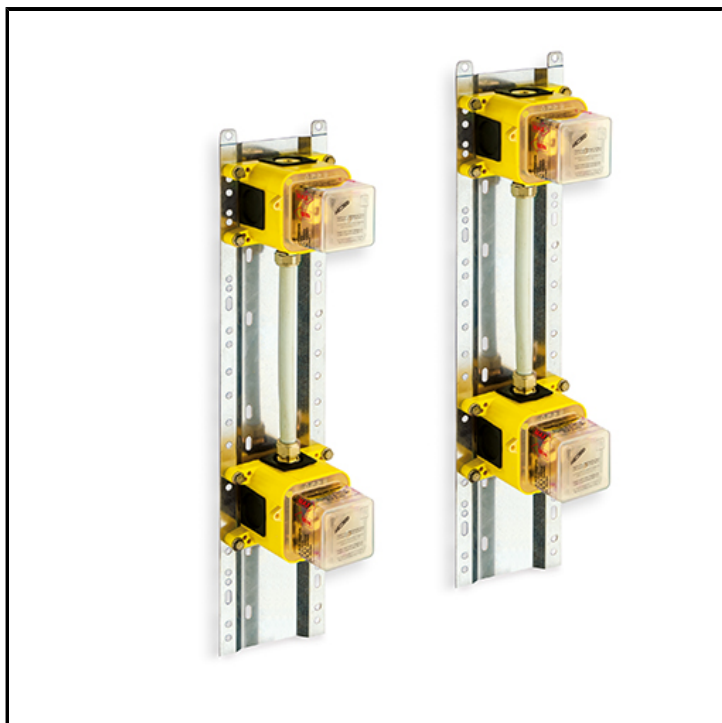

Set da incasso universale e premontato per 4 body jet da 1/2" con uscite da 1/2"

FINITURE

Grezzo

CARATTERISTICHE

- Cascata e body jet

CARATTERISTICHE DA TECNOLOGIE

- Ottone ADZ
- Scatola incasso

INSTALLAZIONE

- Parete

TIPOLOGIA

- Body jet

AMBIENTE

- Bagno