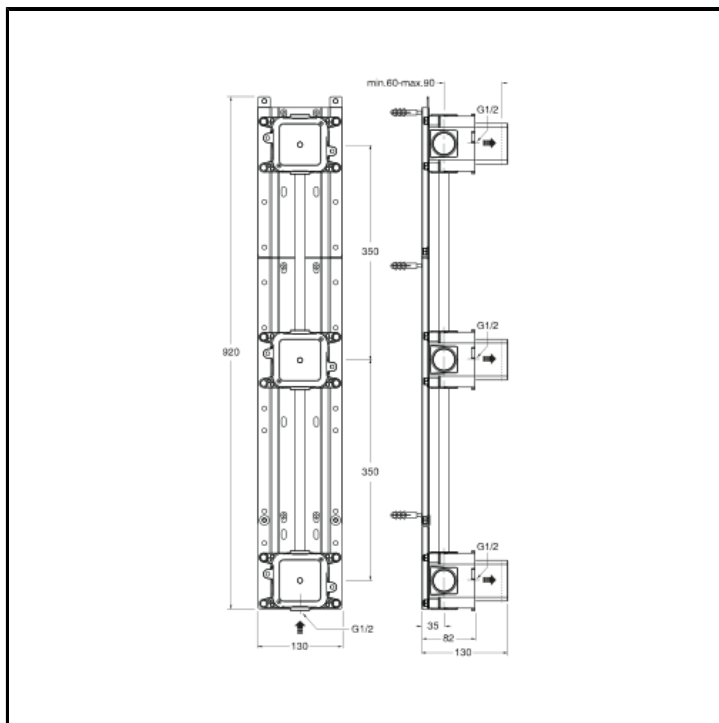

Set da incasso universale e premontato per 3 body jet da 1/2" con uscite da 1/2"

FINITURE

Grezzo

CARATTERISTICHE

- Cascata e body jet

CARATTERISTICHE DA TECNOLOGIE

- Ottone ADZ
- Scatola incasso

INSTALLAZIONE

- Parete

TIPOLOGIA

- Body jet

AMBIENTE

- Bagno