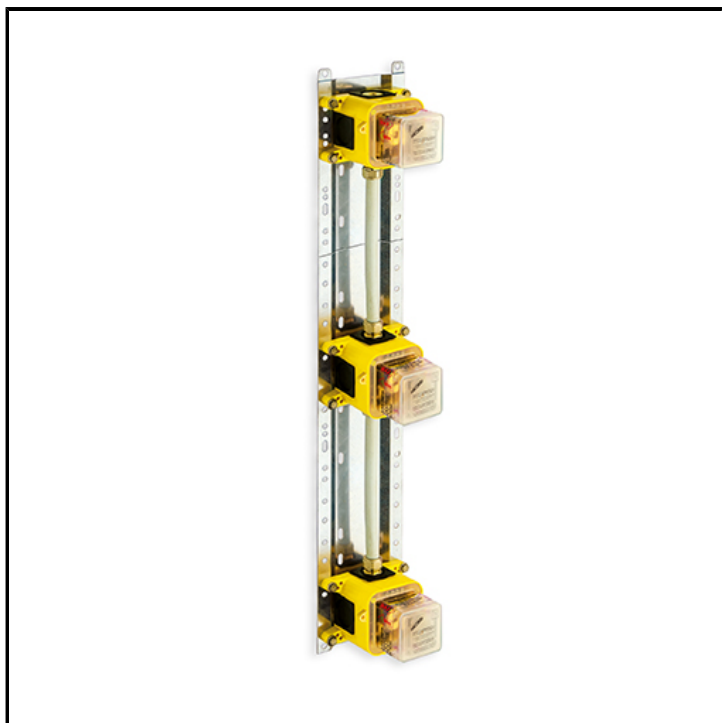

Set da incasso universale e premontato per 3 body jet da 1/2" con uscite da 1/2"

FINITURE

Grezzo

CARATTERISTICHE

- Cascata e body jet

CARATTERISTICHE DA TECNOLOGIE

- Ottone ADZ
- Scatola incasso

INSTALLAZIONE

- Parete

TIPOLOGIA

- Body jet

AMBIENTE

- Bagno