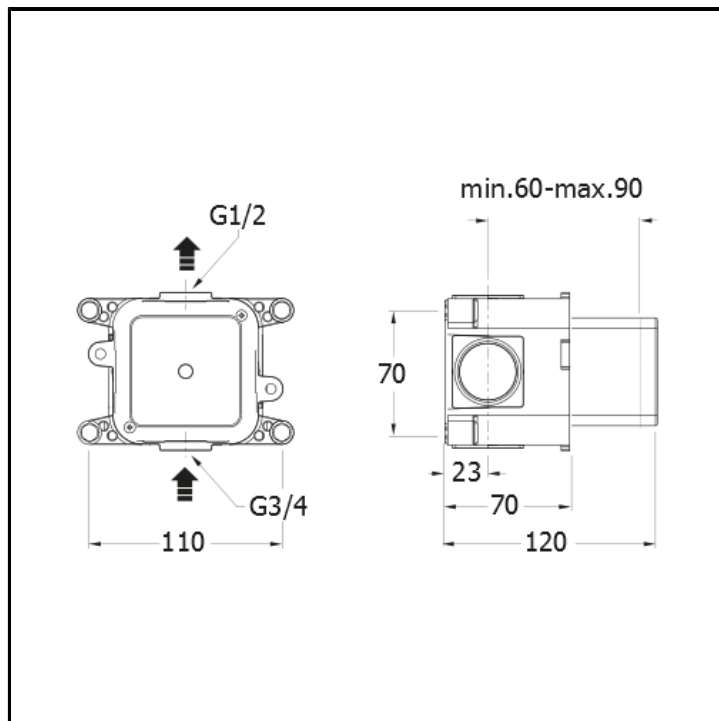

CRICS750

Valvola d'arresto per miscelatore termostatico CRICS700 da 3/4" con uscita superiore da 1/2"

FINITURE

Grezzo

CERTIFICATI

CARATTERISTICHE DA TECNOLOGIE

- Ottone ADZ
- Scatola incasso

INSTALLAZIONE