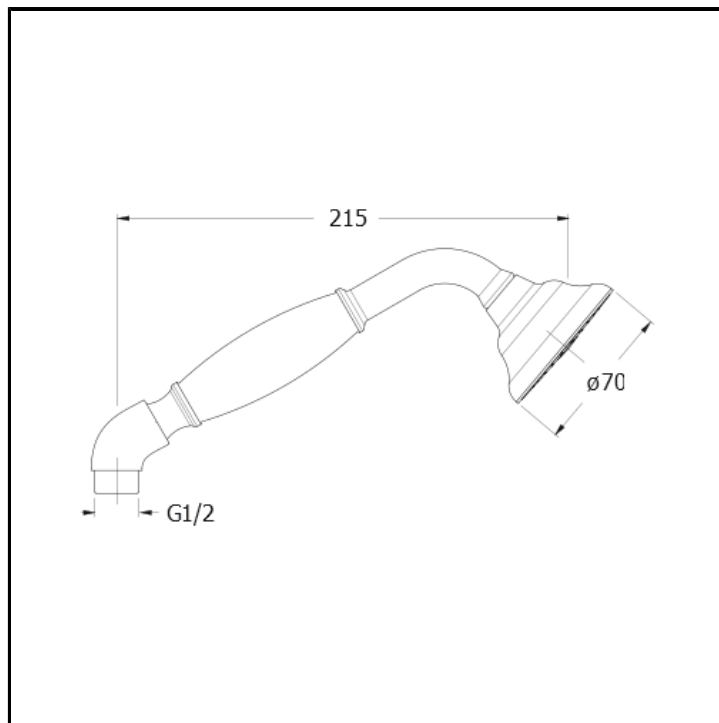

Doccetta anticalcare orientata

FINITURE

-  Cromo
-  Oro giallo
-  Oro rosa lucido PVD
-  Oro rosa spazzolato PVD
-  Ottone antico spazzolato

CARATTERISTICHE

- Kit doccetta

CARATTERISTICHE DA TECNOLOGIE

- Ugello anticalcare