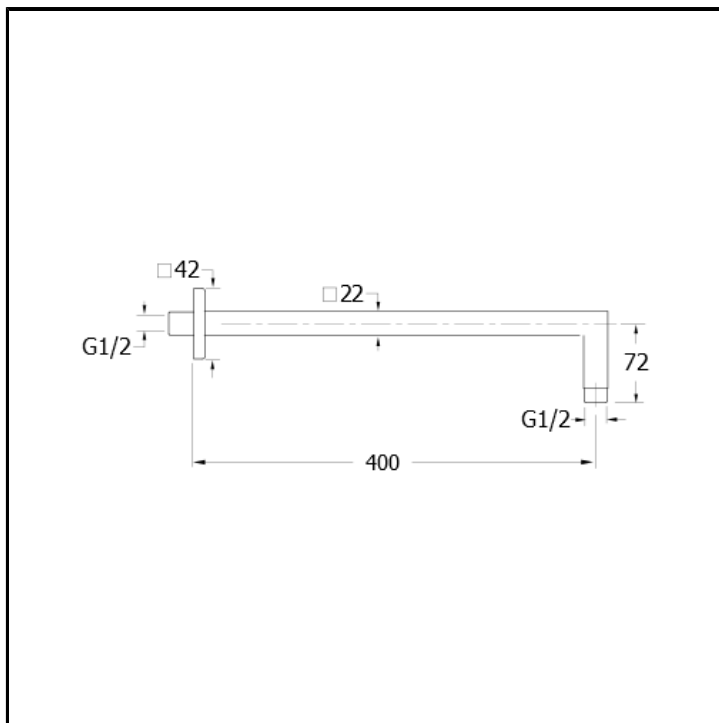

# CRIPD310

Braccio doccia da 40 cm per soffione