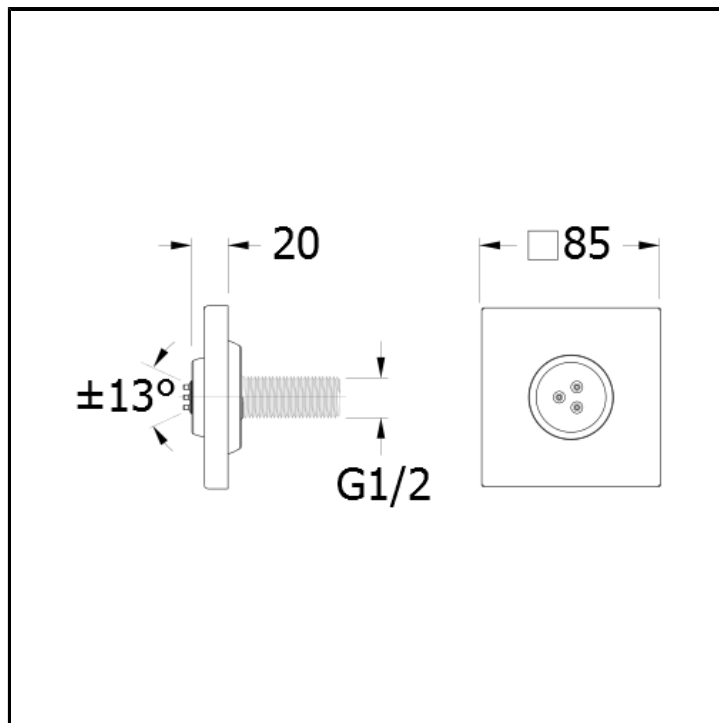

Set da esterno per soffione anticalcare body-jet CRICS705 - CRICS706 - CRICS707 con piastra in metallo

FINITURE

 Bianco opaco (RAL 9016)	 Cromo
 Cromo nero lucido	 Cromo nero spazzolato
 Metallic lucido	 Metallic spazzolato
 Nero opaco (RAL 9005)	 Oro giallo
 Oro rosa lucido PVD	 Oro rosa spazzolato PVD