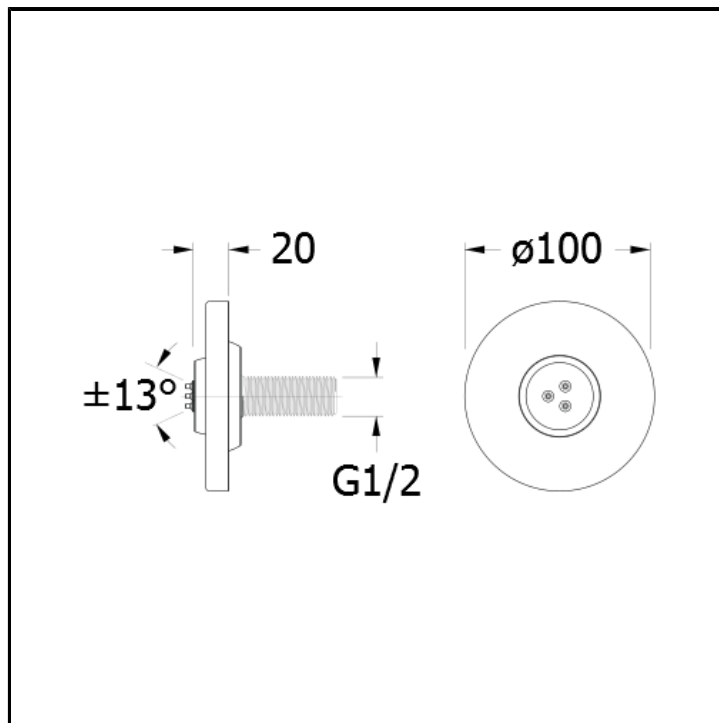

Set da esterno per soffione anticalcare body-jet CRICS705 - CRICS706 - CRICS707 con piastra in metallo

FINITURE

- Bianco opaco (RAL 9016)
- Cromo
- Cromo nero lucido
- Cromo nero spazzolato
- Metallic lucido
- Metallic spazzolato
- Nero opaco (RAL 9005)
- Oro giallo
- Oro rosa lucido PVD
- Oro rosa spazzolato PVD
- Ottone antico spazzolato

CARATTERISTICHE

- Cascata e body jet

CARATTERISTICHE DA TECNOLOGIE

- Ugello anticalcare

INSTALLAZIONE

- Parete

TIPOLOGIA

- Body jet