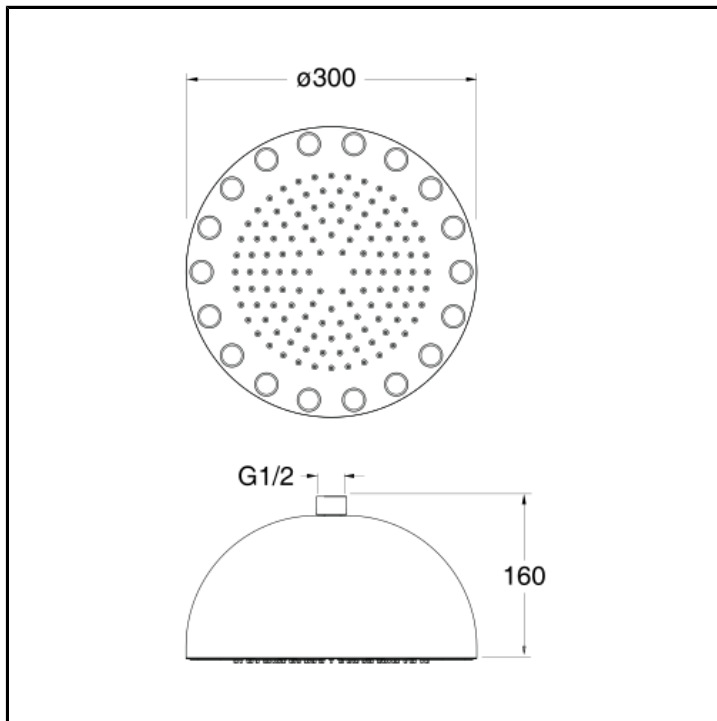

Soffione anticalcare autoalimentato DYNAMO SHOWER ø 30 cm con illuminazione a led monocolori. Requisito per il funzionamento: 14 l / min. di portata nell'impianto