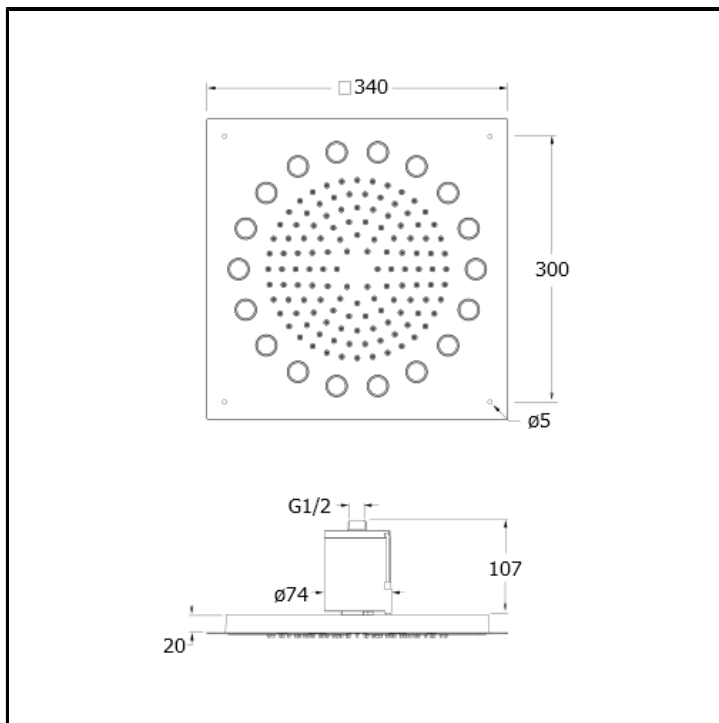

Soffione anticalcare autoalimentato DYNAMO SHOWER quadrato 34 x 34 cm per fissaggio a soffitto con illuminazione a led monocoloro

FINITURE

Cromo

CERTIFICATI

ACS

CARATTERISTICHE

- Soffioni e bracci doccia

CARATTERISTICHE DA TECNOLOGIE