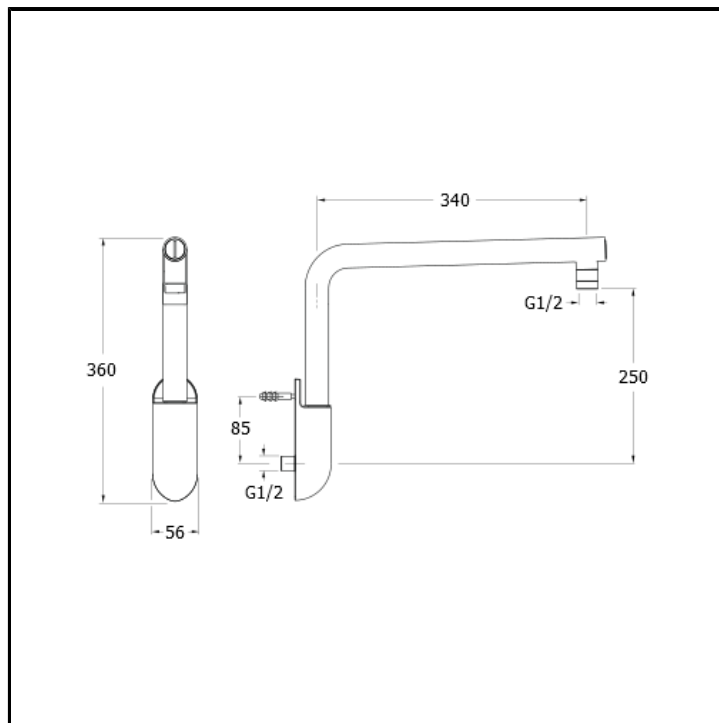

CRIPD427

Braccio doccia da 35 cm per DYNAMO con filtro incorporato

FINITURE

■ Bianco opaco (RAL 9016)

■ Cromo

■ Nero opaco (RAL 9005)

CARATTERISTICHE

- Soffioni e bracci doccia