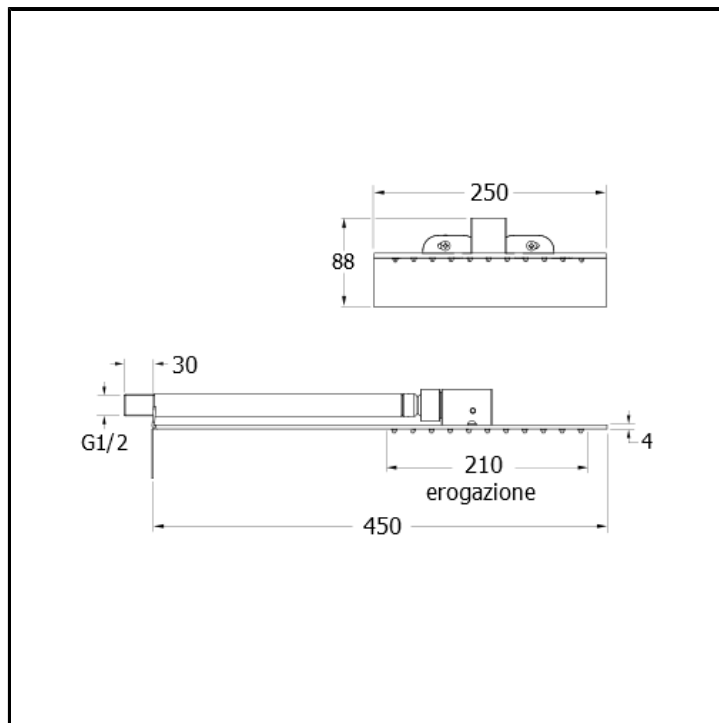

Soffione anticalcare SANDWICH PLUS

FINITURE

Cromo

CERTIFICATI

ACS

CARATTERISTICHE

- Soffioni e bracci doccia

CARATTERISTICHE DA TECNOLOGIE