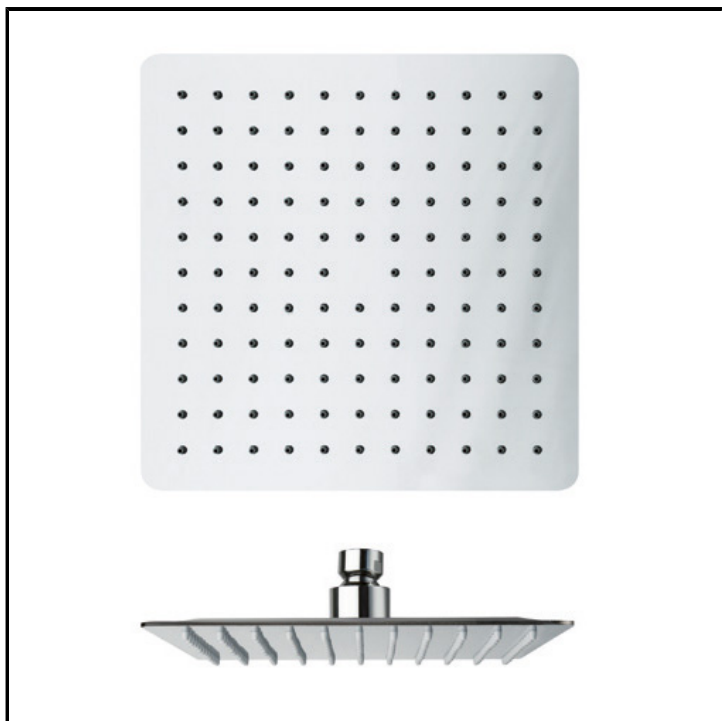

Soffione anticalcare SANDWICH SPECIAL quadrato 20 x 20 cm

## FINITURE

 Cromo

## CARATTERISTICHE

- Soffioni e bracci doccia