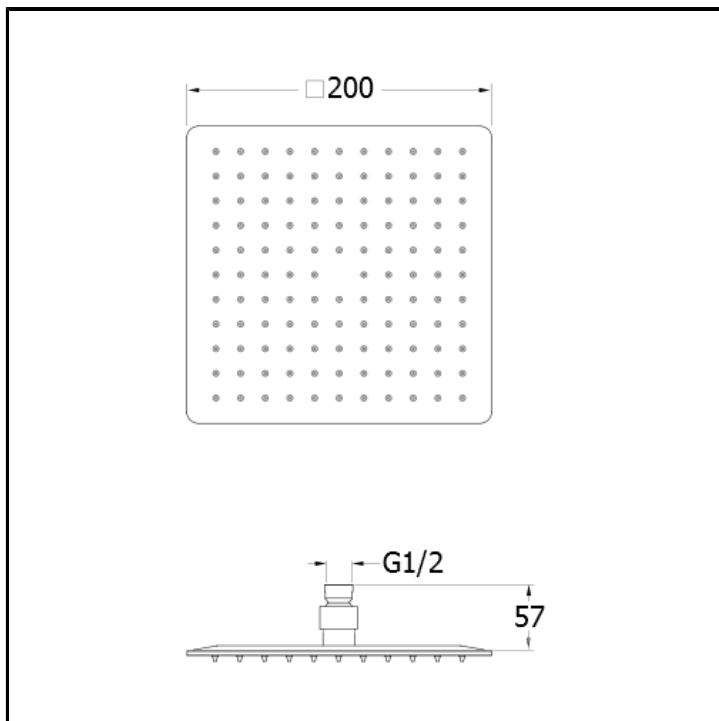

Soffione anticalcare SANDWICH SPECIAL quadrato 20 x 20 cm