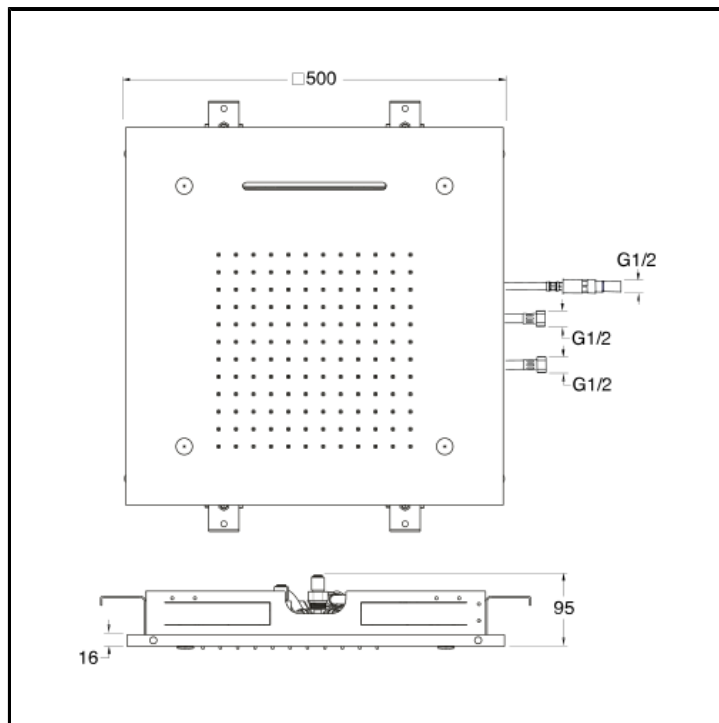

# CRIPD380

Soffione anticalcare quadrato 50 x 50 cm con erogazione a cascata integrata, nebulizzatore e fissaggio a soffitto