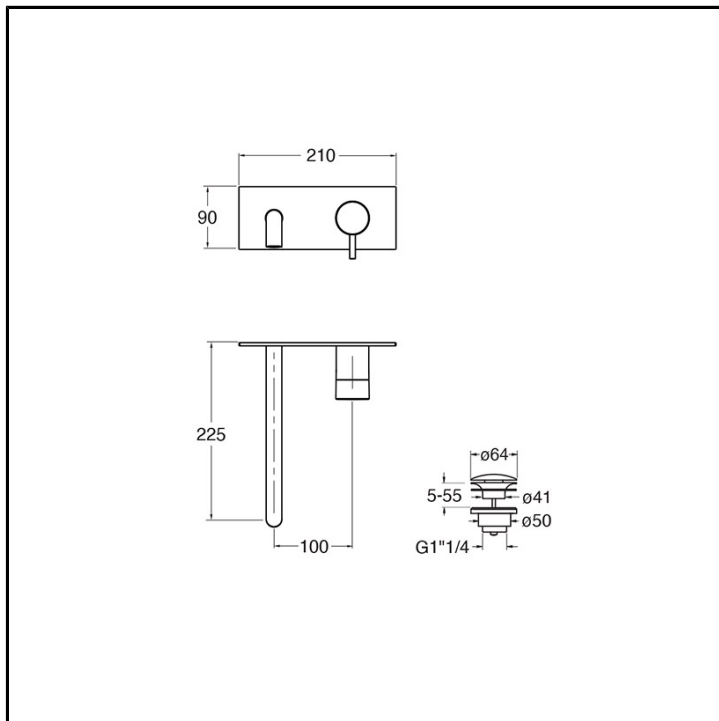

Set esterno monocomando Lavabo Large a parete, piastra in metallo, con miscelazione meccanica e scarico U&D\* da 1" 1/4. Lunghezza bocca 225 mm. Da completarsi con parte incasso CRICS200 (dx) / CRICS201 (sx)