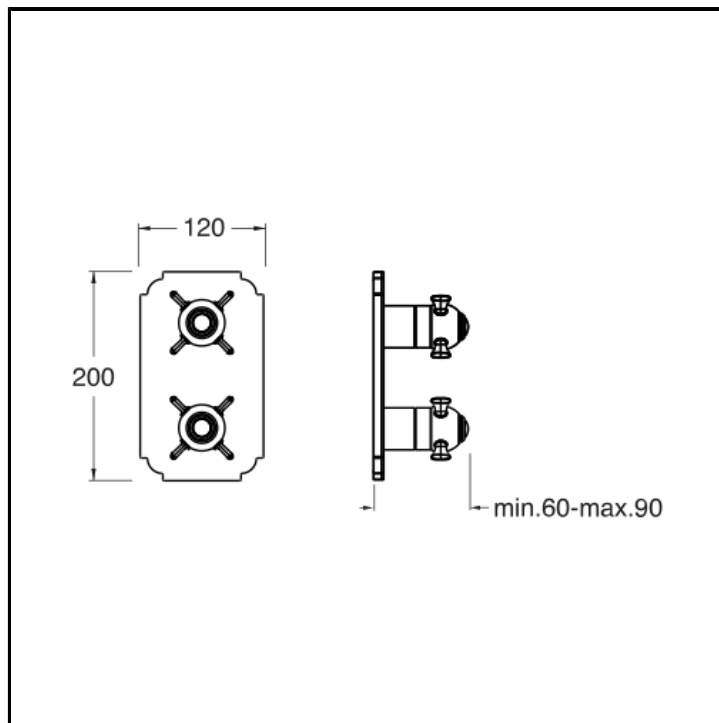

Set da esterno per miscelatore termostatico doccia/vasca CRICS800 con valvola d'arresto 3 uscite e piastra in metallo

FINITURE

 Cromo	 Metallic spazzolato
 Oro giallo	 Oro rosa lucido PVD
 Oro rosa spazzolato PVD	 Ottone antico spazzolato

CERTIFICATI

ACS

CARATTERISTICHE

- Rubinetteria doccia

COMANDO

- Termostatico

INSTALLAZIONE

- Parete