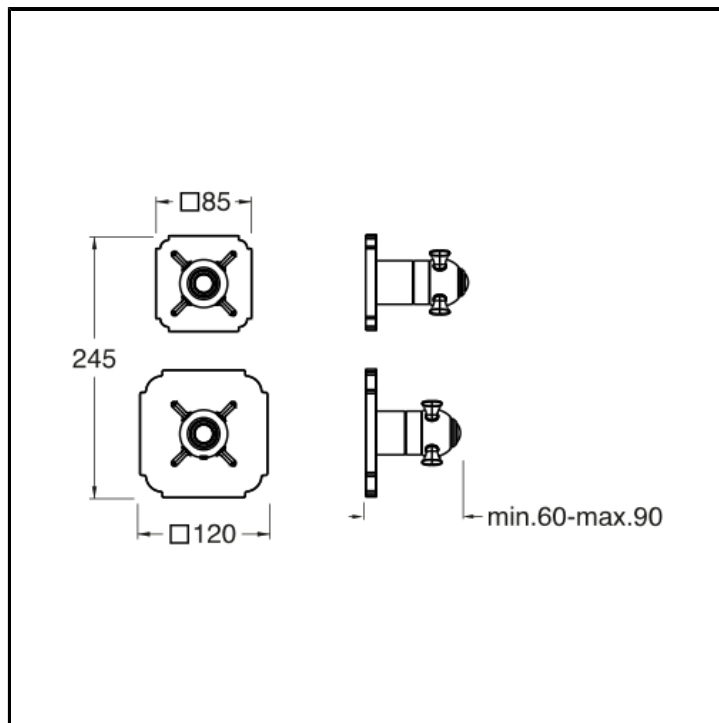

Set da esterno per miscelatore termostatico CRICS701 con piastra in metallo

FINITURE

-  Cromo
-  Metallic spazzolato
-  Oro giallo
-  Oro rosa lucido PVD
-  Oro rosa spazzolato PVD
-  Ottone antico spazzolato

CARATTERISTICHE

- Rubinetteria doccia

COMANDO

- Termostatico

INSTALLAZIONE

- Parete

TIPOLOGIA

- Rubinetteria vasca