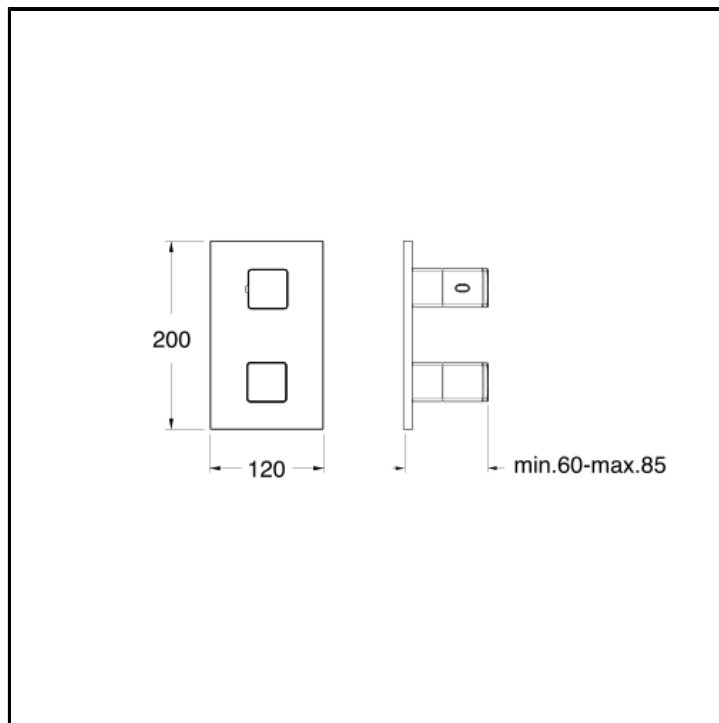

Set da esterno per miscelatore termostatico doccia/vasca CRICS800 con valvola d'arresto 3 uscite e piastra in metallo

FINITURE

-  Bianco opaco (RAL 9016)
-  Cromo
-  Cromo nero lucido
-  Cromo nero spazzolato
-  Metallic lucido
-  Metallic spazzolato
-  Nero opaco (RAL 9005)
-  Oro rosa lucido PVD
-  Oro rosa spazzolato PVD

CERTIFICATI

ACS

CARATTERISTICHE

- Rubinetteria doccia

COMANDO

- Termostatico

INSTALLAZIONE

- Parete