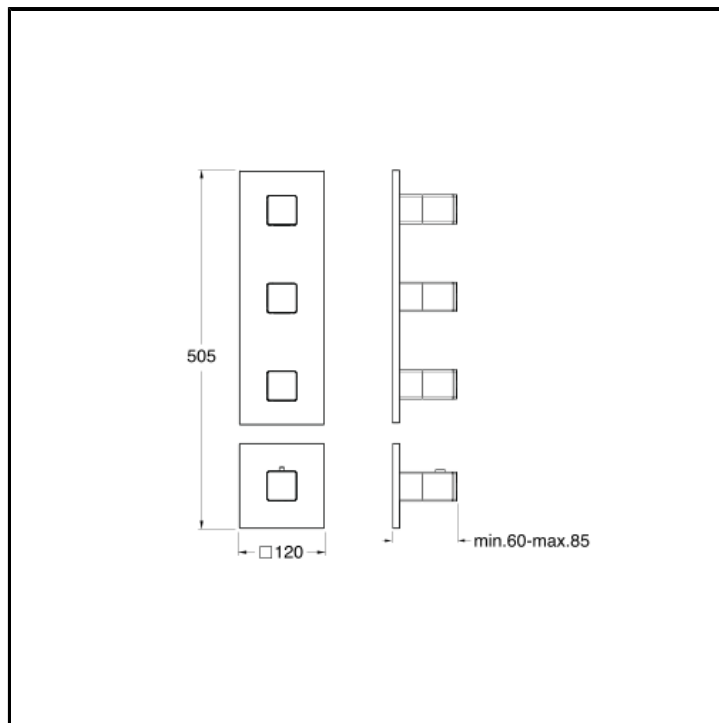

Set da esterno per miscelatore termostatico CRICS703 con piastra in metallo

FINITURE

 Bianco opaco (RAL 9016)	 Cromo
 Cromo nero lucido	 Cromo nero spazzolato
 Metallic lucido	 Metallic spazzolato
 Nero opaco (RAL 9005)	 Oro rosa lucido PVD
 Oro rosa spazzolato PVD	

CARATTERISTICHE

- Rubinetteria doccia

COMANDO

- Termostatico

INSTALLAZIONE

- Parete

TIPOLOGIA

- Rubinetteria vasca