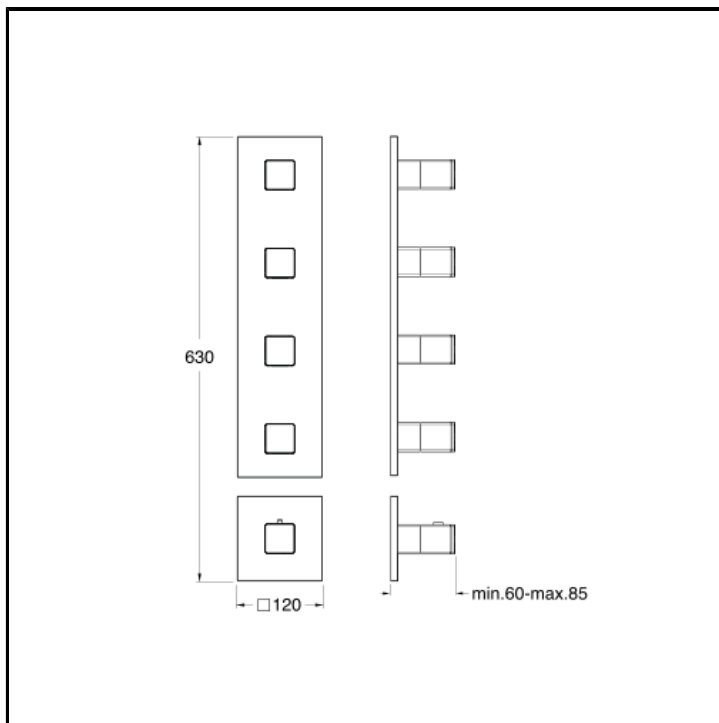

Set da esterno per miscelatore termostatico CRICS704 con piastra in metallo