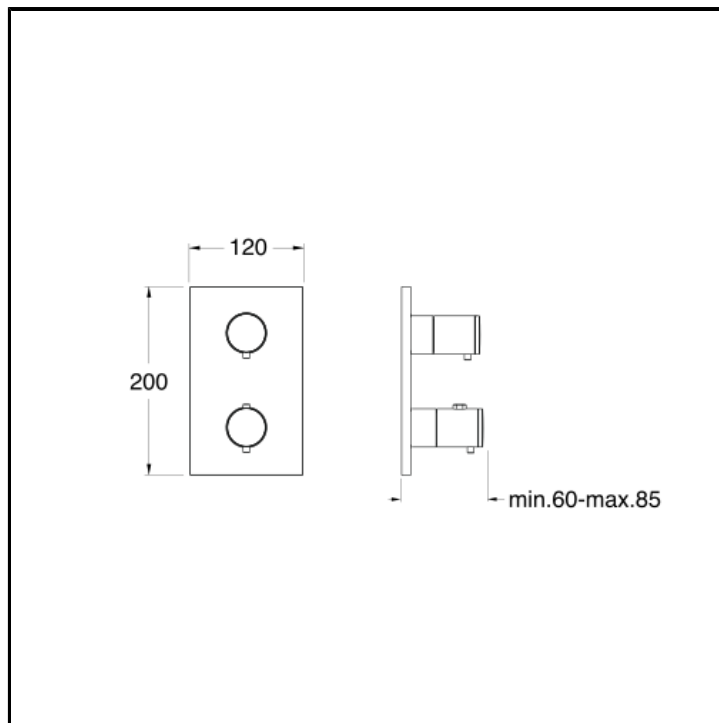

Set da esterno per miscelatore termostatico doccia/vasca CRICS800 con valvola d'arresto 2 uscite e piastra in metallo