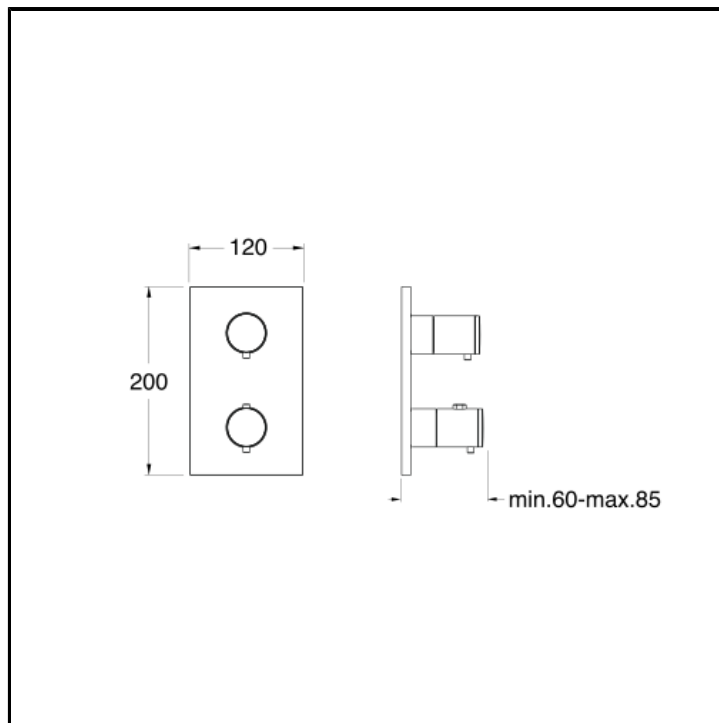

Set da esterno per miscelatore termostatico doccia/vasca CRICS800 con valvola d'arresto 3 uscite e piastra in metallo

FINITURE

-  Bianco opaco (RAL 9016)
-  Cromo
-  Cromo nero lucido
-  Cromo nero spazzolato
-  Metallic lucido
-  Metallic spazzolato
-  Nero opaco (RAL 9005)
-  Oro giallo
-  Oro rosa lucido PVD
-  Oro rosa spazzolato PVD
-  Ottone antico spazzolato

CERTIFICATI

CARATTERISTICHE

- Rubinetteria doccia

COMANDO

- Termostatico

INSTALLAZIONE

- Parete

TIPOLOGIA