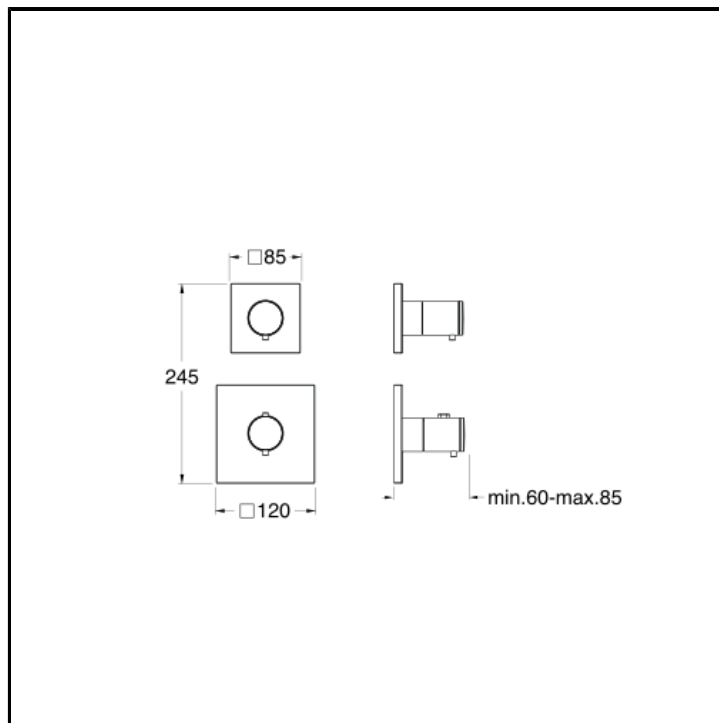

Set da esterno per miscelatore termostatico CRICS701 con piastra in metallo

FINITURE

 Bianco opaco (RAL 9016)	 Cromo
 Cromo nero lucido	 Cromo nero spazzolato
 Metallic lucido	 Metallic spazzolato
 Nero opaco (RAL 9005)	 Oro giallo
 Oro rosa lucido PVD	 Oro rosa spazzolato PVD

CARATTERISTICHE

- Rubinetteria doccia

COMANDO

- Termostatico

INSTALLAZIONE

- Parete

TIPOLOGIA

- Rubinetteria doccia