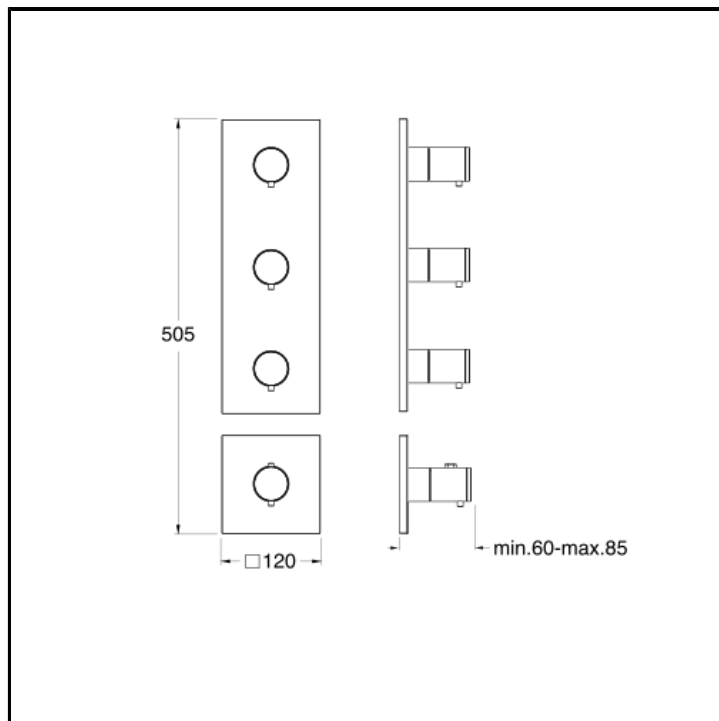

Set da esterno per miscelatore termostatico CRICS703 con piastra in metallo