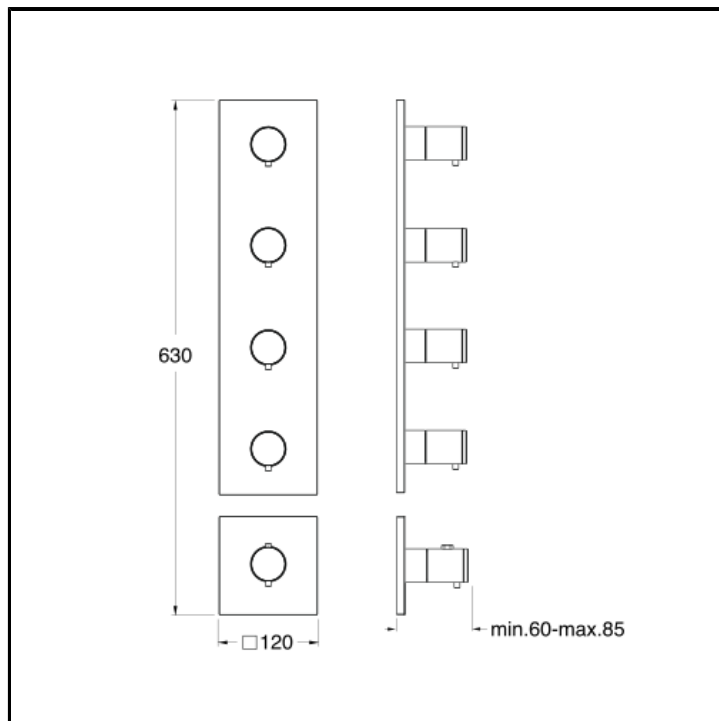

Set da esterno per miscelatore termostatico CRICS704 con piastra in metallo

FINITURE

-  Bianco opaco (RAL 9016)
-  Cromo
-  Cromo nero lucido
-  Cromo nero spazzolato
-  Metallic lucido
-  Metallic spazzolato
-  Nero opaco (RAL 9005)
-  Oro giallo
-  Oro rosa lucido PVD
-  Oro rosa spazzolato PVD

CARATTERISTICHE

- Rubinetteria doccia

COMANDO

- Termostatico

INSTALLAZIONE

- Parete

TIPOLOGIA

- Rubinetteria vasca