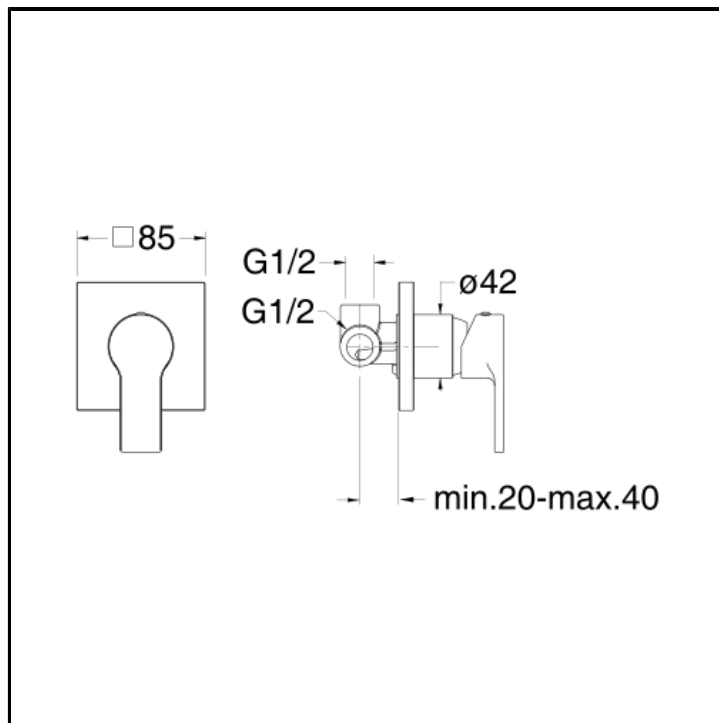

Set completo per miscelatore monocomando doccia da incasso con piastra in metallo