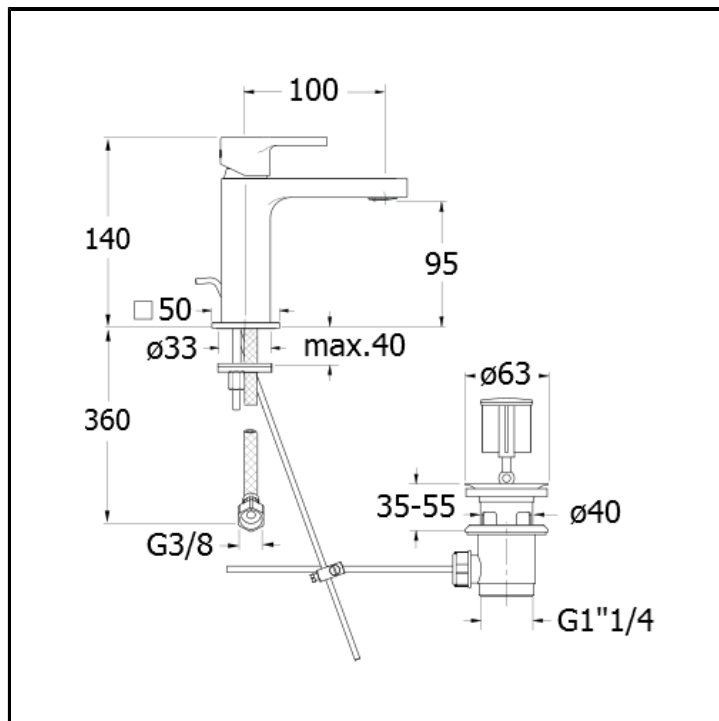

Miscelatore monocomando REGULAR per lavabo con scarico da 1"1/4 e asta comando

FINITURE

 Bianco opaco (RAL 9016)

 Cromo

 Nero opaco (RAL 9005)

CERTIFICATI

ACS

CARATTERISTICHE (LATO NOME MODELLO)