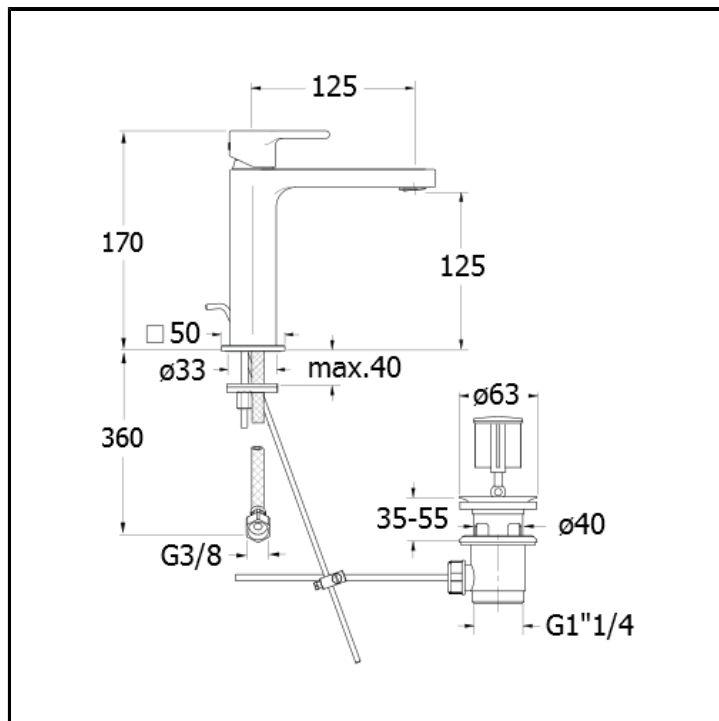

Miscelatore monocomando MEDIUM per lavabo con scarico da 1"1/4 e asta comando